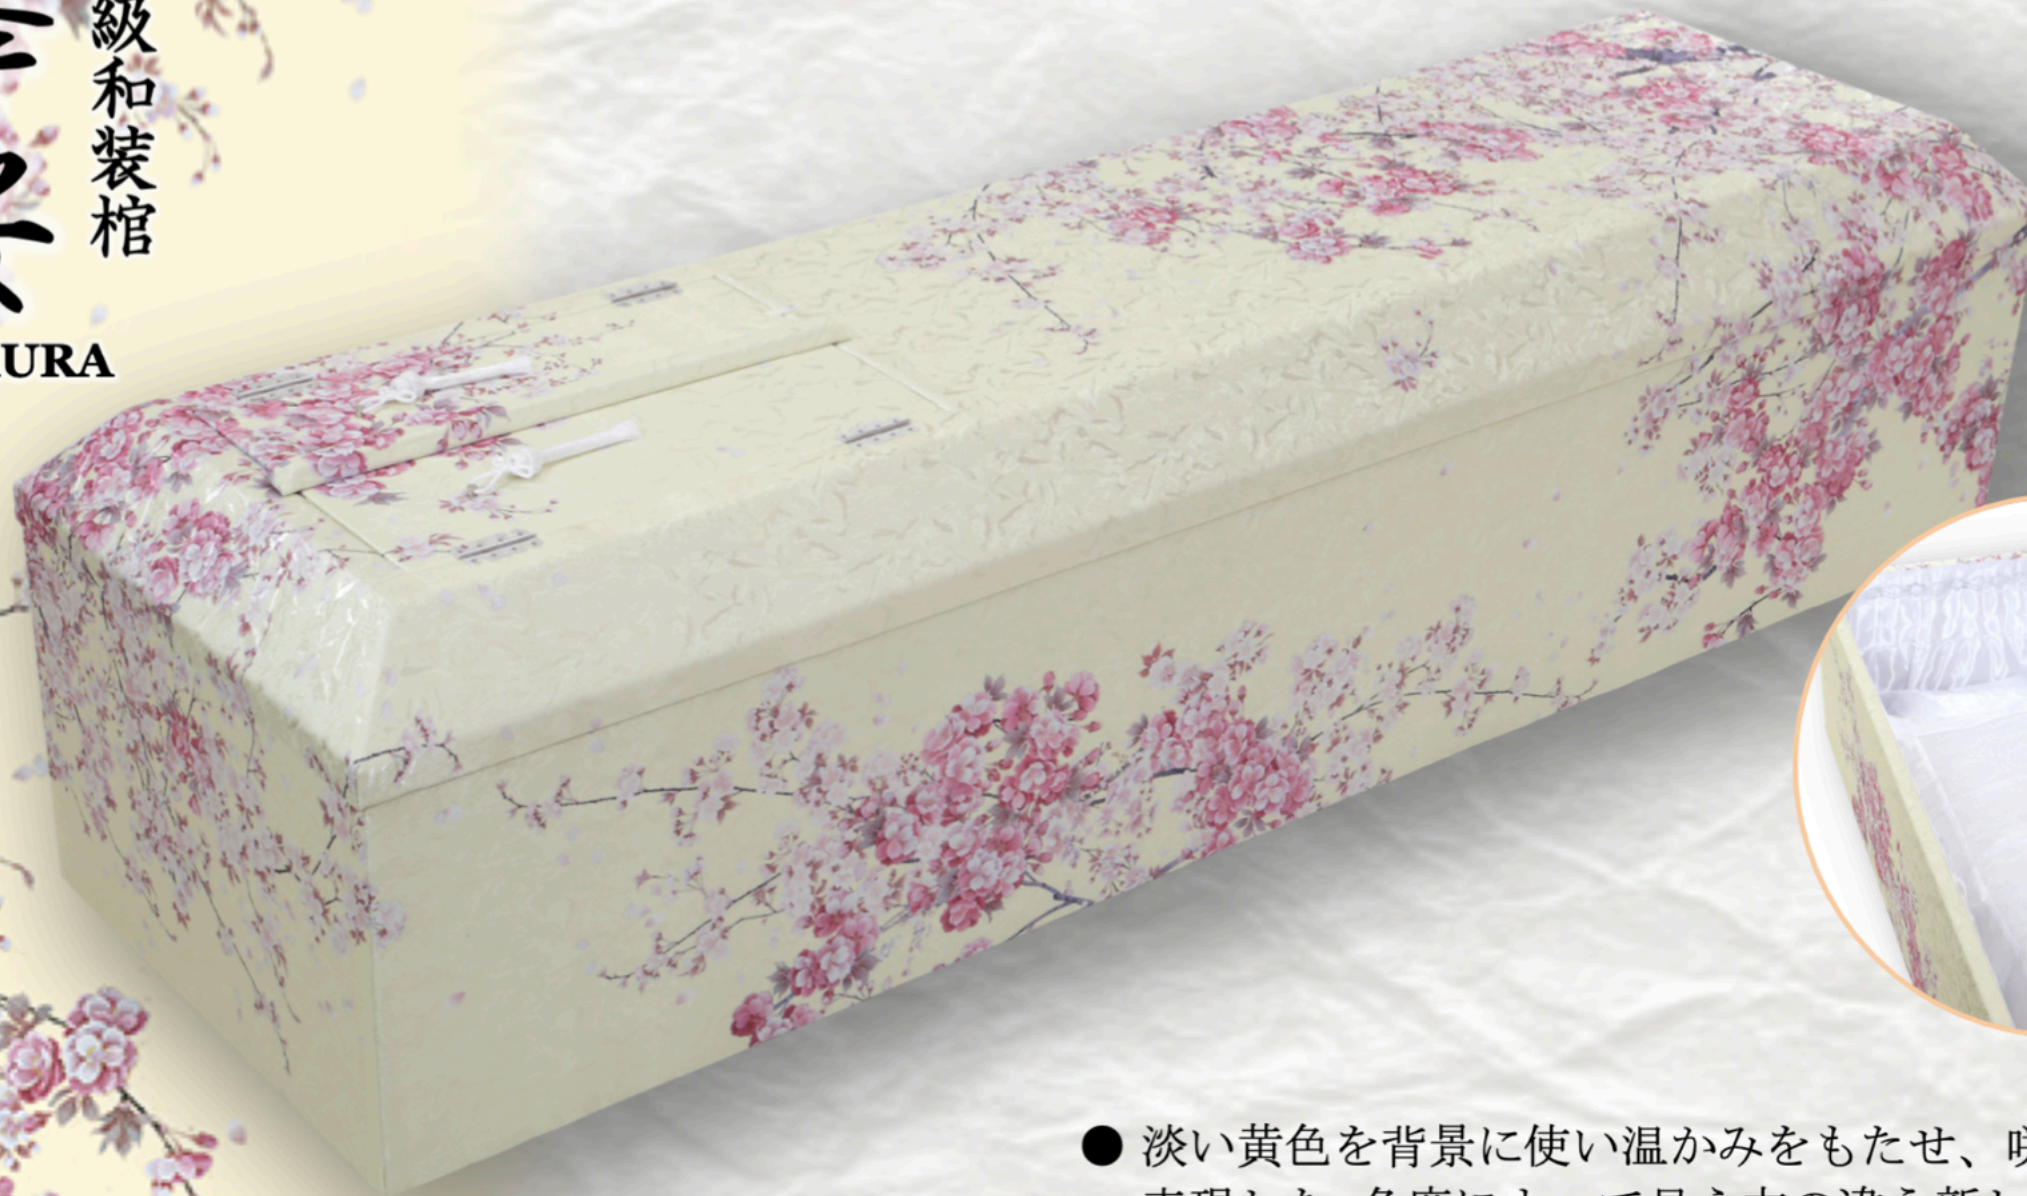

NC e-LITE

舞桜

高級和装棺

MAIZAKURA

匠謹製
TRADITION OF JAPAN

- 淡い黄色を背景に使い温かみをもたせ、咲き誇る桜を表現した、角度によって見え方の違う新しいお棺です。

サイズ：1900×560×470 mm
(長さ×巾×高さ)

木質部に再・未利用材を 100%使用
エコマーク認定番号
20 115 005